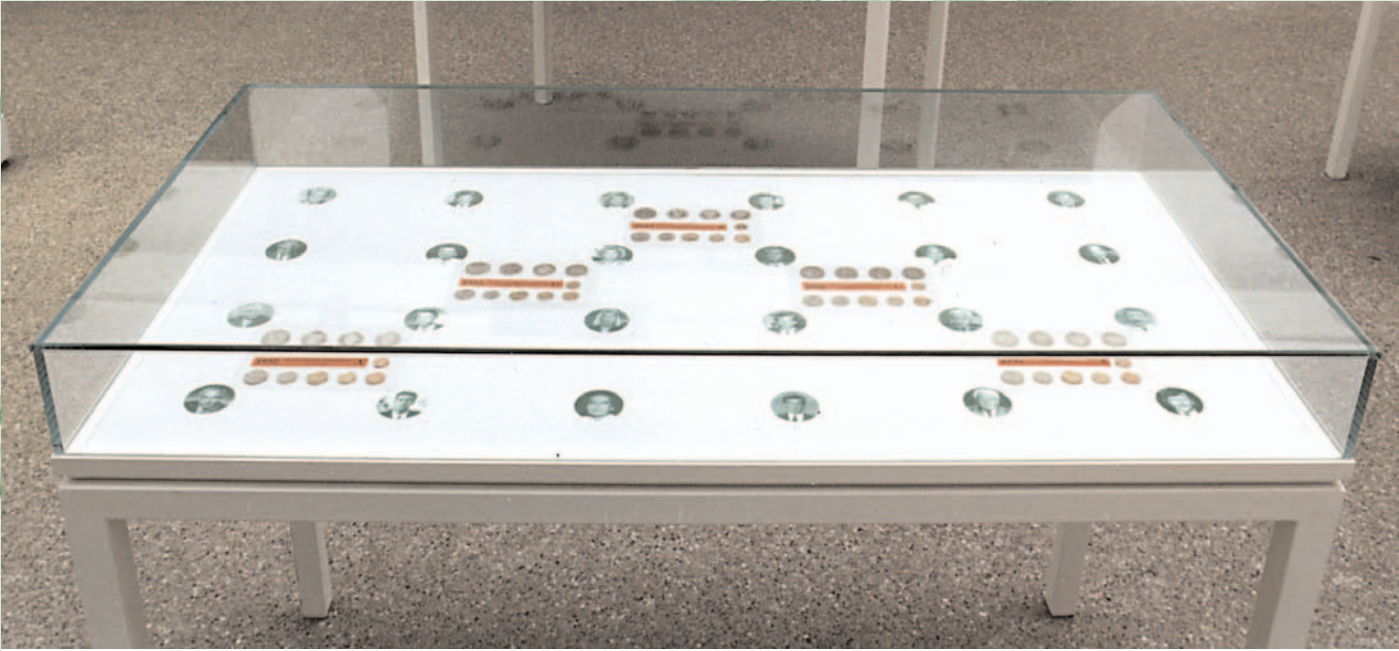

1992 Bundesrepublik Deutschland F

1992 Bundesrepublik Deutschland G

5

1992 Bundesrepublik Deutschland A