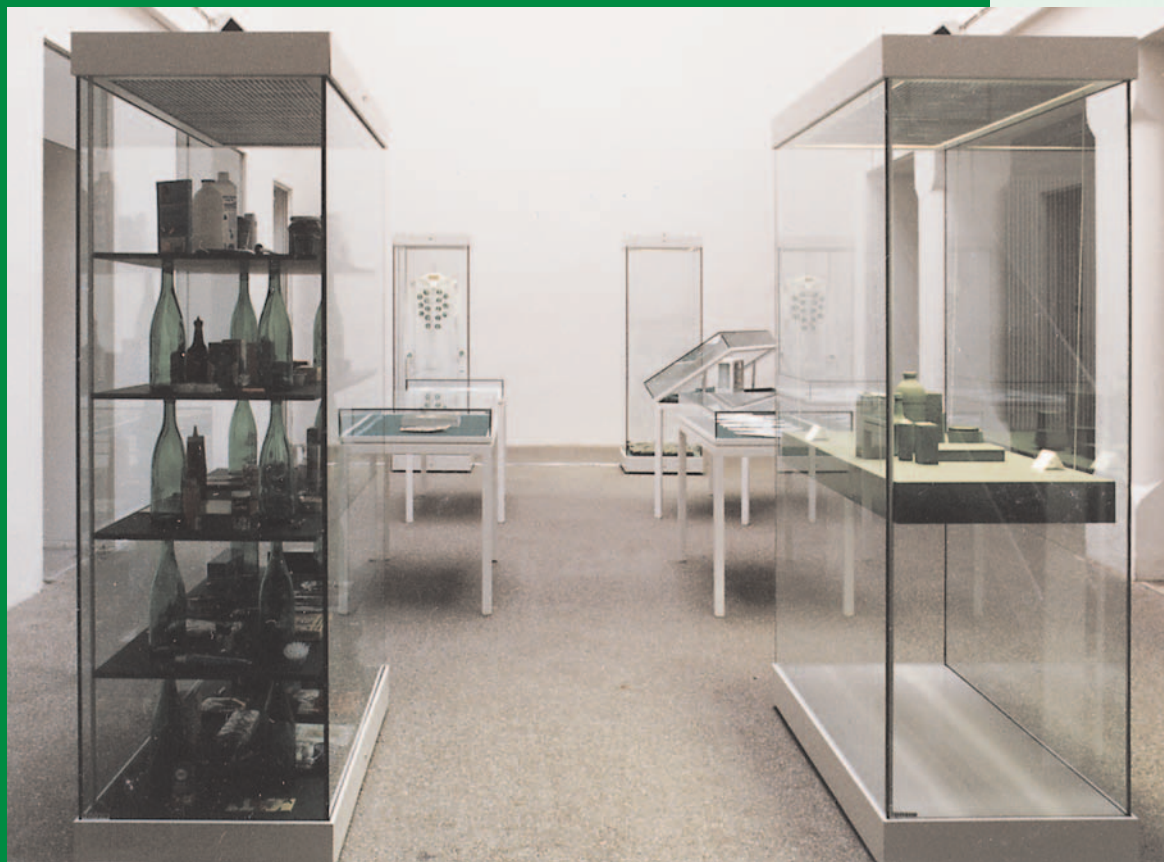

J E T L A G , S P A C E D

Marion Kreißler

J E T L A G , S P A C E D

Eine Installation im Badischen Kunstverein anlässlich seines  
175 jährigen Jubiläums

- 1** Schrankvitrine (195 x 127 x 58 cm):  
100 verschiedene 99-Pfennig-Artikel
- 2** Schrankvitrine (195 x 127 x 58 cm):  
10 verschiedene 99-Pfennig-Artikel, Schultafellack, MDF
- 3** Tischvitrine (89 x 123 x 61 cm):  
2 gerahmte Portraits, 1 Ausstellungskatalog
- 4** Tischvitrine (89 x 123 x 61 cm):  
6 Servietten, Kopiedruck auf Damast; 6 Löffel, Gravur auf Edelstahl
- 5** Tischvitrine (89 x 123 x 61 cm):  
5 Sammlersätze Kurantmünzen der BRD, Kopiedruck auf Nessel
- 6** Tischvitrine (89 x 123 x 61 cm):  
Thermohydrograph
- 7** Schrankvitrine (195 x 63 x 63 cm):  
Smokinghemd, Kopiedruck auf Baumwolle
- 8** Schrankvitrine (195 x 63 x 63 cm):  
4 Bundeswehrfeldhemden